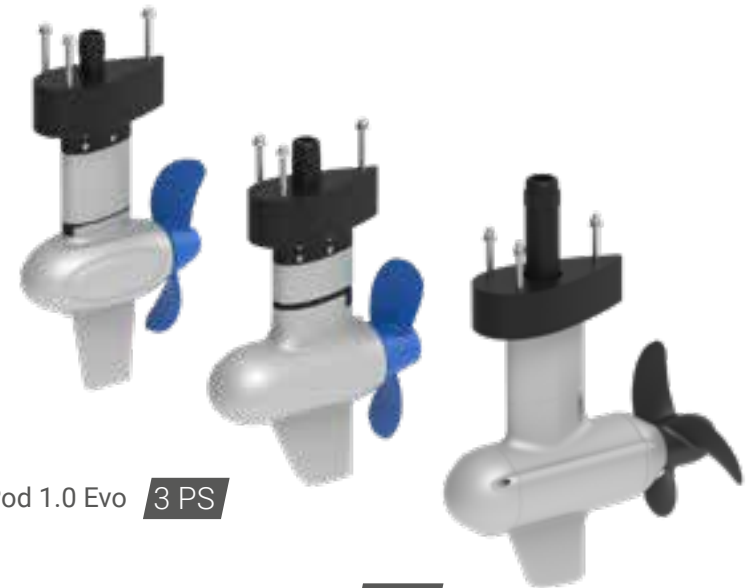

Pod 1.0 Evo **3 PS**

Pod 3.0 Evo **6 PS**

Pod 6.0 Evo **9,9 PS**