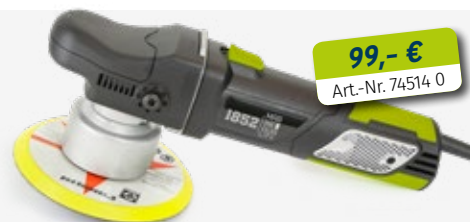

Polieren wie die Profis ...

Hochwertige Poliermaschinen für ein perfektes Oberflächenfinish:

Poliermaschine Rotation 950 W 2,0 kg

Poliermaschine Rotation 1200 W 2,5 kg

Poliermaschine Exzenter 900 W 2,5 kg

M14-Verlängerungsstangen

Polieren auch an unzugänglichen Stellen:

Blitzversiegelung

Polymerversiegelung für einfache und schnelle Anwendungen

1 Liter
18,90 €
Art.-Nr. 75230 1

Aufsprühen, mit Wasser abspülen und fertig!